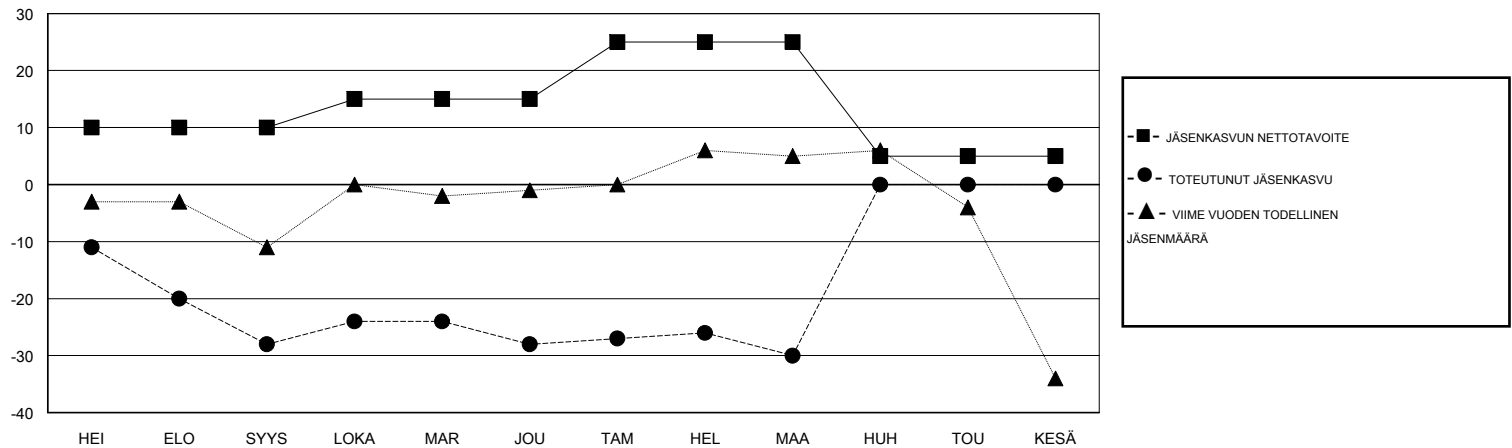

# MONTHLY MEMBERSHIP PROGRESS REPORT

District 107 K

Results as of: 03/31/2018

GMT: ANTTI FORSELL

SIJAINI FINLAND

GMT VAALIPIIRI

Klubit				jäsenä			
TULOKSET 2017-2018				TULOKSET 2017-2018			
NELJÄNNES	UUDEN KLUBIN TAVOITE	UUDET KLUBIT	LOPETETUT KLUBIT	NELJÄNNES	JÄSENKASVUN NETTOTAVOITE	TOTEUTUNUT JÄSENKASVU	POISTETUT JÄSENET (mukaan lukien siirrot)
HEI/ELO/SYYS	0	0	1	HEI/ELO/SYYS	10	13	37
LOKA/MAR/JOU	0	0	0	LOKA/MAR/JOU	5	23	22
TAM/HEL/MAA	0	0	0	TAM/HEL/MAA	10	20	21
HUH/TOU/KESÄ	0	0	0	HUH/TOU/KESÄ	-20	0	0

TAVOITTEET JA UUDET KLUBIT, KUMULATIIVINEN

TAVOITTEET JA JÄSENET, KUMULATIIVINEN

LAKKAUTETUT KLUBIT: 1

28 CLUBS OF 59 LISÄNNYT YHDEN TAI USEAMMAN UUTTA JÄSENTÄ

SUKUPUOLIJAKAUMA

MIES 1,217 (81.40%)  
NAINEN 278 (18.60%)